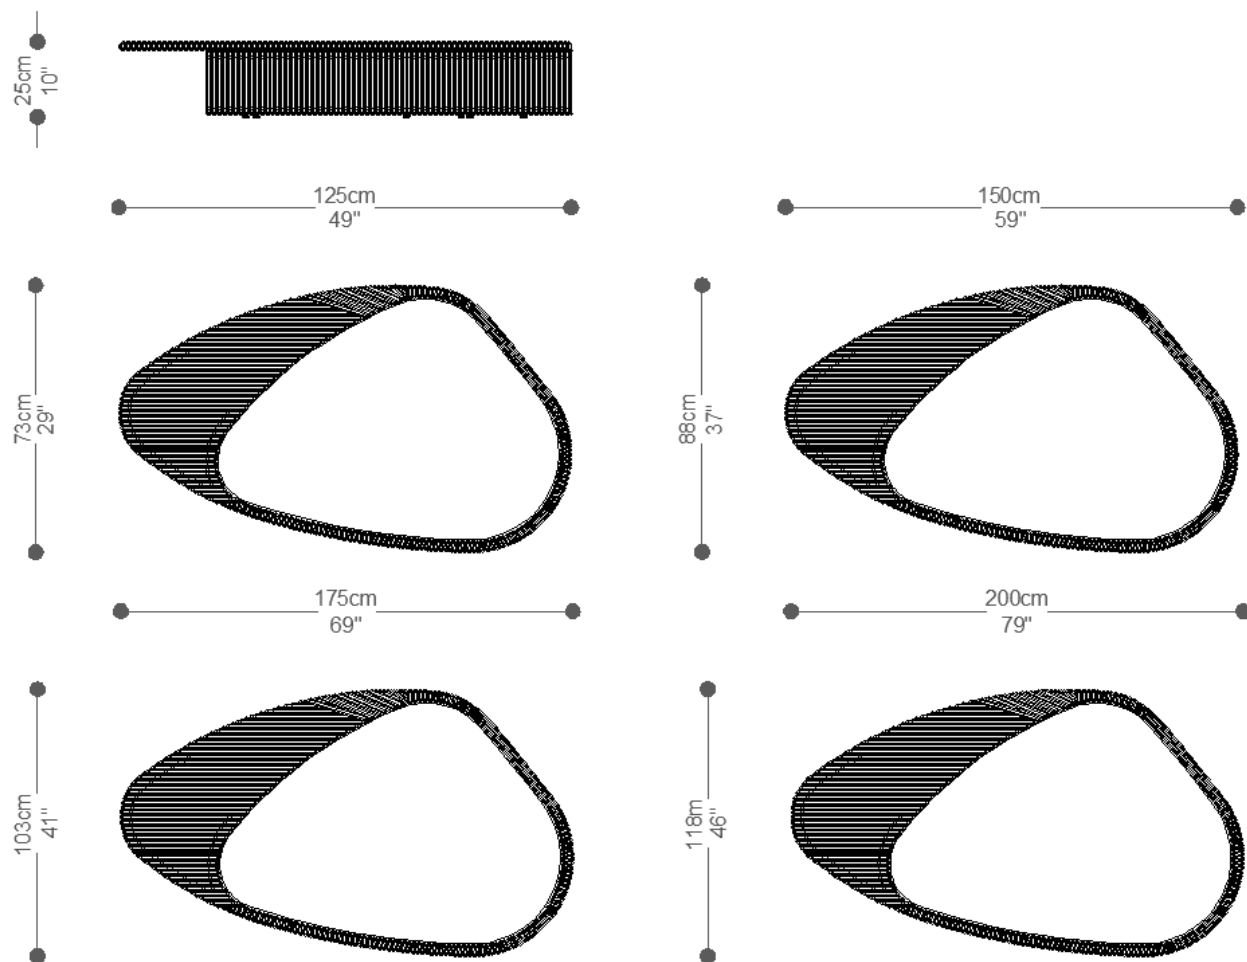

# BRETON

MESA DE CENTRO

**AOR**

COLEÇÃO BRASIL

POR:  
Choque Design

MESA DE CENTRO AOR

MESA DE CENTRO  
**AOR**

**BRETON**

## MESA DE CENTRO AOR

GARANTIA: 1 ano

EMBALAGEM: O produto é embalado em papelão, com bordas e cantos protegidos com cantoneiras de polietileno e envolto em filme plástico.

MESA DE CENTRO  
**AOR**

**BRETON**

## Diferenciais:

- Estrutura revestida em corda 4mm nas cores do mostruário.
- Tampo com opções de acabamento em laca ou pedra.

MESA DE CENTRO

**AOR**

**BRETON**

 Estrutura em alumínio pintado nas cores da laca, revestida em corda 4mm nas cores do mostruário.

Tampo encaixado, formato oblongo nas opções de laca ou pedra fornecida.

Medidas podem apresentar leves variações. Nos reservamos o direito de efetuar essas alterações em consulta prévia.

MESA DE CENTRO

**AOR**