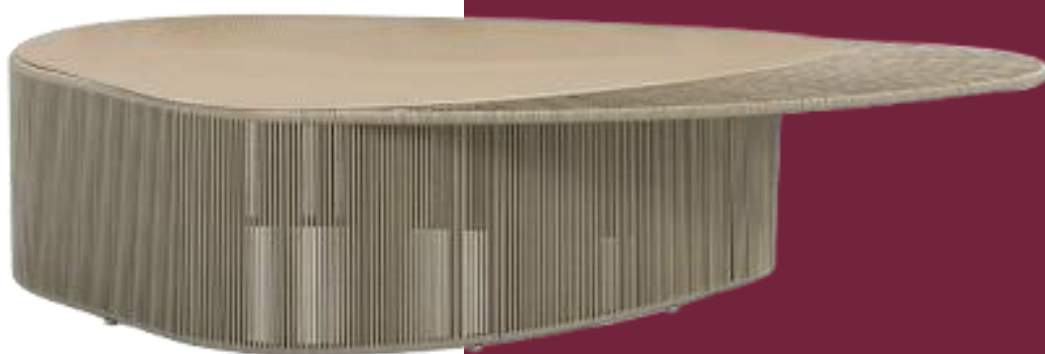

# BRETON

MESA DE CENTRO

**AOR**

COLEÇÃO BRASIL

POR:  
Choque Design

MESA DE CENTRO AOR

MESA DE CENTRO  
**AOR**

**BRETON**

## MESA DE CENTRO AOR

GARANTIA: 1 ano

EMBALAGEM: O produto é embalado em papelão, com bordas e cantos protegidos com cantoneiras de polietileno e envolto em filme plástico.

MESA DE CENTRO  
**AOR**

**BRETON**

## Diferenciais:

- Estrutura revestida em corda 4mm nas cores do mostruário.
- Tampo com opções de acabamento em laca ou pedra.

MESA DE CENTRO

**AOR**

**BRETON**

 Estrutura em alumínio pintado nas cores da laca, revestida em corda 4mm nas cores do mostruário.

Tampo encaixado, formato oblongo nas opções de laca ou pedra fornecida.

Medidas podem apresentar leves variações. Nos reservamos o direito de efetuar essas alterações em consulta prévia.

MESA DE CENTRO

**AOR**